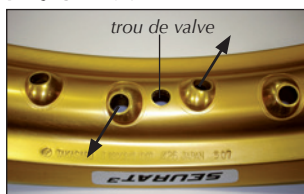

E	Dimensions	Nbre. trous	PRIX		
			Excel	Morad	Seurat3
JANTES PROFIL H EXCEL MORAD					
18"					
	1"60 x 18	36			177 €
	1"60 x 18	40			177 €
	1"85 x 18	36			190 €
	1"85 x 18	40			190 €
	2"15 x 18	36	232 €		209 €
	2"15 x 18	40	232 €		209 €
	2"50 x 18	36	254 €		228 €
	2"50 x 18	40	254 €		228 €
	3"00 x 18	36			258 €
	3"00 x 18	40			258 €
19"					
	1"60 x 19	36			178 €
	1"60 x 19	40			178 €
	1"85 x 19	36	213 €		192 €
	1"85 x 19	40	213 €		192 €
	2"15 x 19	36	234 €		211 €
	2"15 x 19	40	234 €		211 €
21"					
	1"60 x 21	36	224 €		202 €
	1"60 x 21	40	224 €		202 €
JANTES INOX SEURAT³⁺					
	Dimensions	Nbre. trous	Prix		
16"					
	1"85 x 16	36			86 €
	1"85 x 16	40			86 €
17"					
	1"85 x 17	36			88 €
*	1"85 x 17	40			88 €
18"					
	1"60 x 18	36			86 €
	1"60 x 18	40			86 €
**	1"85 x 18	36			90 €
*	1"85 x 18	40			90 €
	2"15 x 18	36			98 €
**	2"15 x 18	40			98 €
19"					
	1"60 x 19	36			88 €
	1"60 x 19	40			88 €
	1"85 x 19	36			99 €
**	1"85 x 19	40			93 €
	2"15 x 19	36			100 €
	2"15 x 19	40			100 €
20"					
	1"60 x 20	36			90 €
	1"60 x 20	40			90 €
21"					
	1"60 x 21	36			90 €
	1"60 x 21	40			90 €

Bossages:
* normal et 2x2
** normal, 2x2 et 3x1

DÉTERMINEZ UN PERÇAGE

perçage A (japonais)