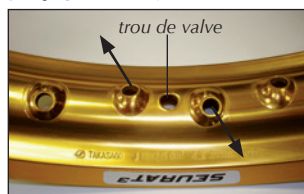

E	Dimensions	Nbre. trous	PRIX		
			Excel	Morad	Seurat3
JANTES PROFIL H EXCEL MORAD					
18"					
	1"60 x 18	36			177 €
	1"60 x 18	40			177 €
	1"85 x 18	36			190 €
	1"85 x 18	40			190 €
	2"15 x 18	36	232 €		209 €
	2"15 x 18	40	232 €		209 €
	2"50 x 18	36	254 €		228 €
	2"50 x 18	40	254 €		228 €
	3"00 x 18	36			258 €
	3"00 x 18	40			258 €
19"					
	1"60 x 19	36			178 €
	1"60 x 19	40			178 €
	1"85 x 19	36	213 €		192 €
	1"85 x 19	40	213 €		192 €
	2"15 x 19	36	234 €		211 €
	2"15 x 19	40	234 €		211 €
21"					
	1"60 x 21	36	224 €		202 €
	1"60 x 21	40	224 €		202 €
JANTES INOX SEURAT ³⁺					
	Dimensions	Nbre. trous	Prix		
16"					
	1"85 x 16	36			86 €
	1"85 x 16	40			86 €
17"					
	1"85 x 17	36			88 €
*	1"85 x 17	40			88 €
18"					
	1"60 x 18	36			86 €
	1"60 x 18	40			86 €
**	1"85 x 18	36			90 €
*	1"85 x 18	40			90 €
	2"15 x 18	36			98 €
**	2"15 x 18	40			98 €
19"					
	1"60 x 19	36			88 €
	1"60 x 19	40			88 €
	1"85 x 19	36			99 €
**	1"85 x 19	40			93 €
	2"15 x 19	36			100 €
	2"15 x 19	40			100 €
20"					
	1"60 x 20	36			90 €
	1"60 x 20	40			90 €
21"					
	1"60 x 21	36			90 €
	1"60 x 21	40			90 €

Bossages:
* normal et 2x2
** normal, 2x2 et 3x1

DÉTERMINEZ UN PERÇAGE

perçage A (japonais)

perçage B (européen)

**JANTES NOIRES
OU OR**

+30 €

AUTRES COULEURS
NOUS CONSULTER

Z.I. - 21 Rue Jacques Germain - 21 420 Savigny-lès-Beaune - FRANCE
Tél : + 33 (0) 3 80 22 96 68 - Email : info@seurat3.fr - www.seurat3.fr